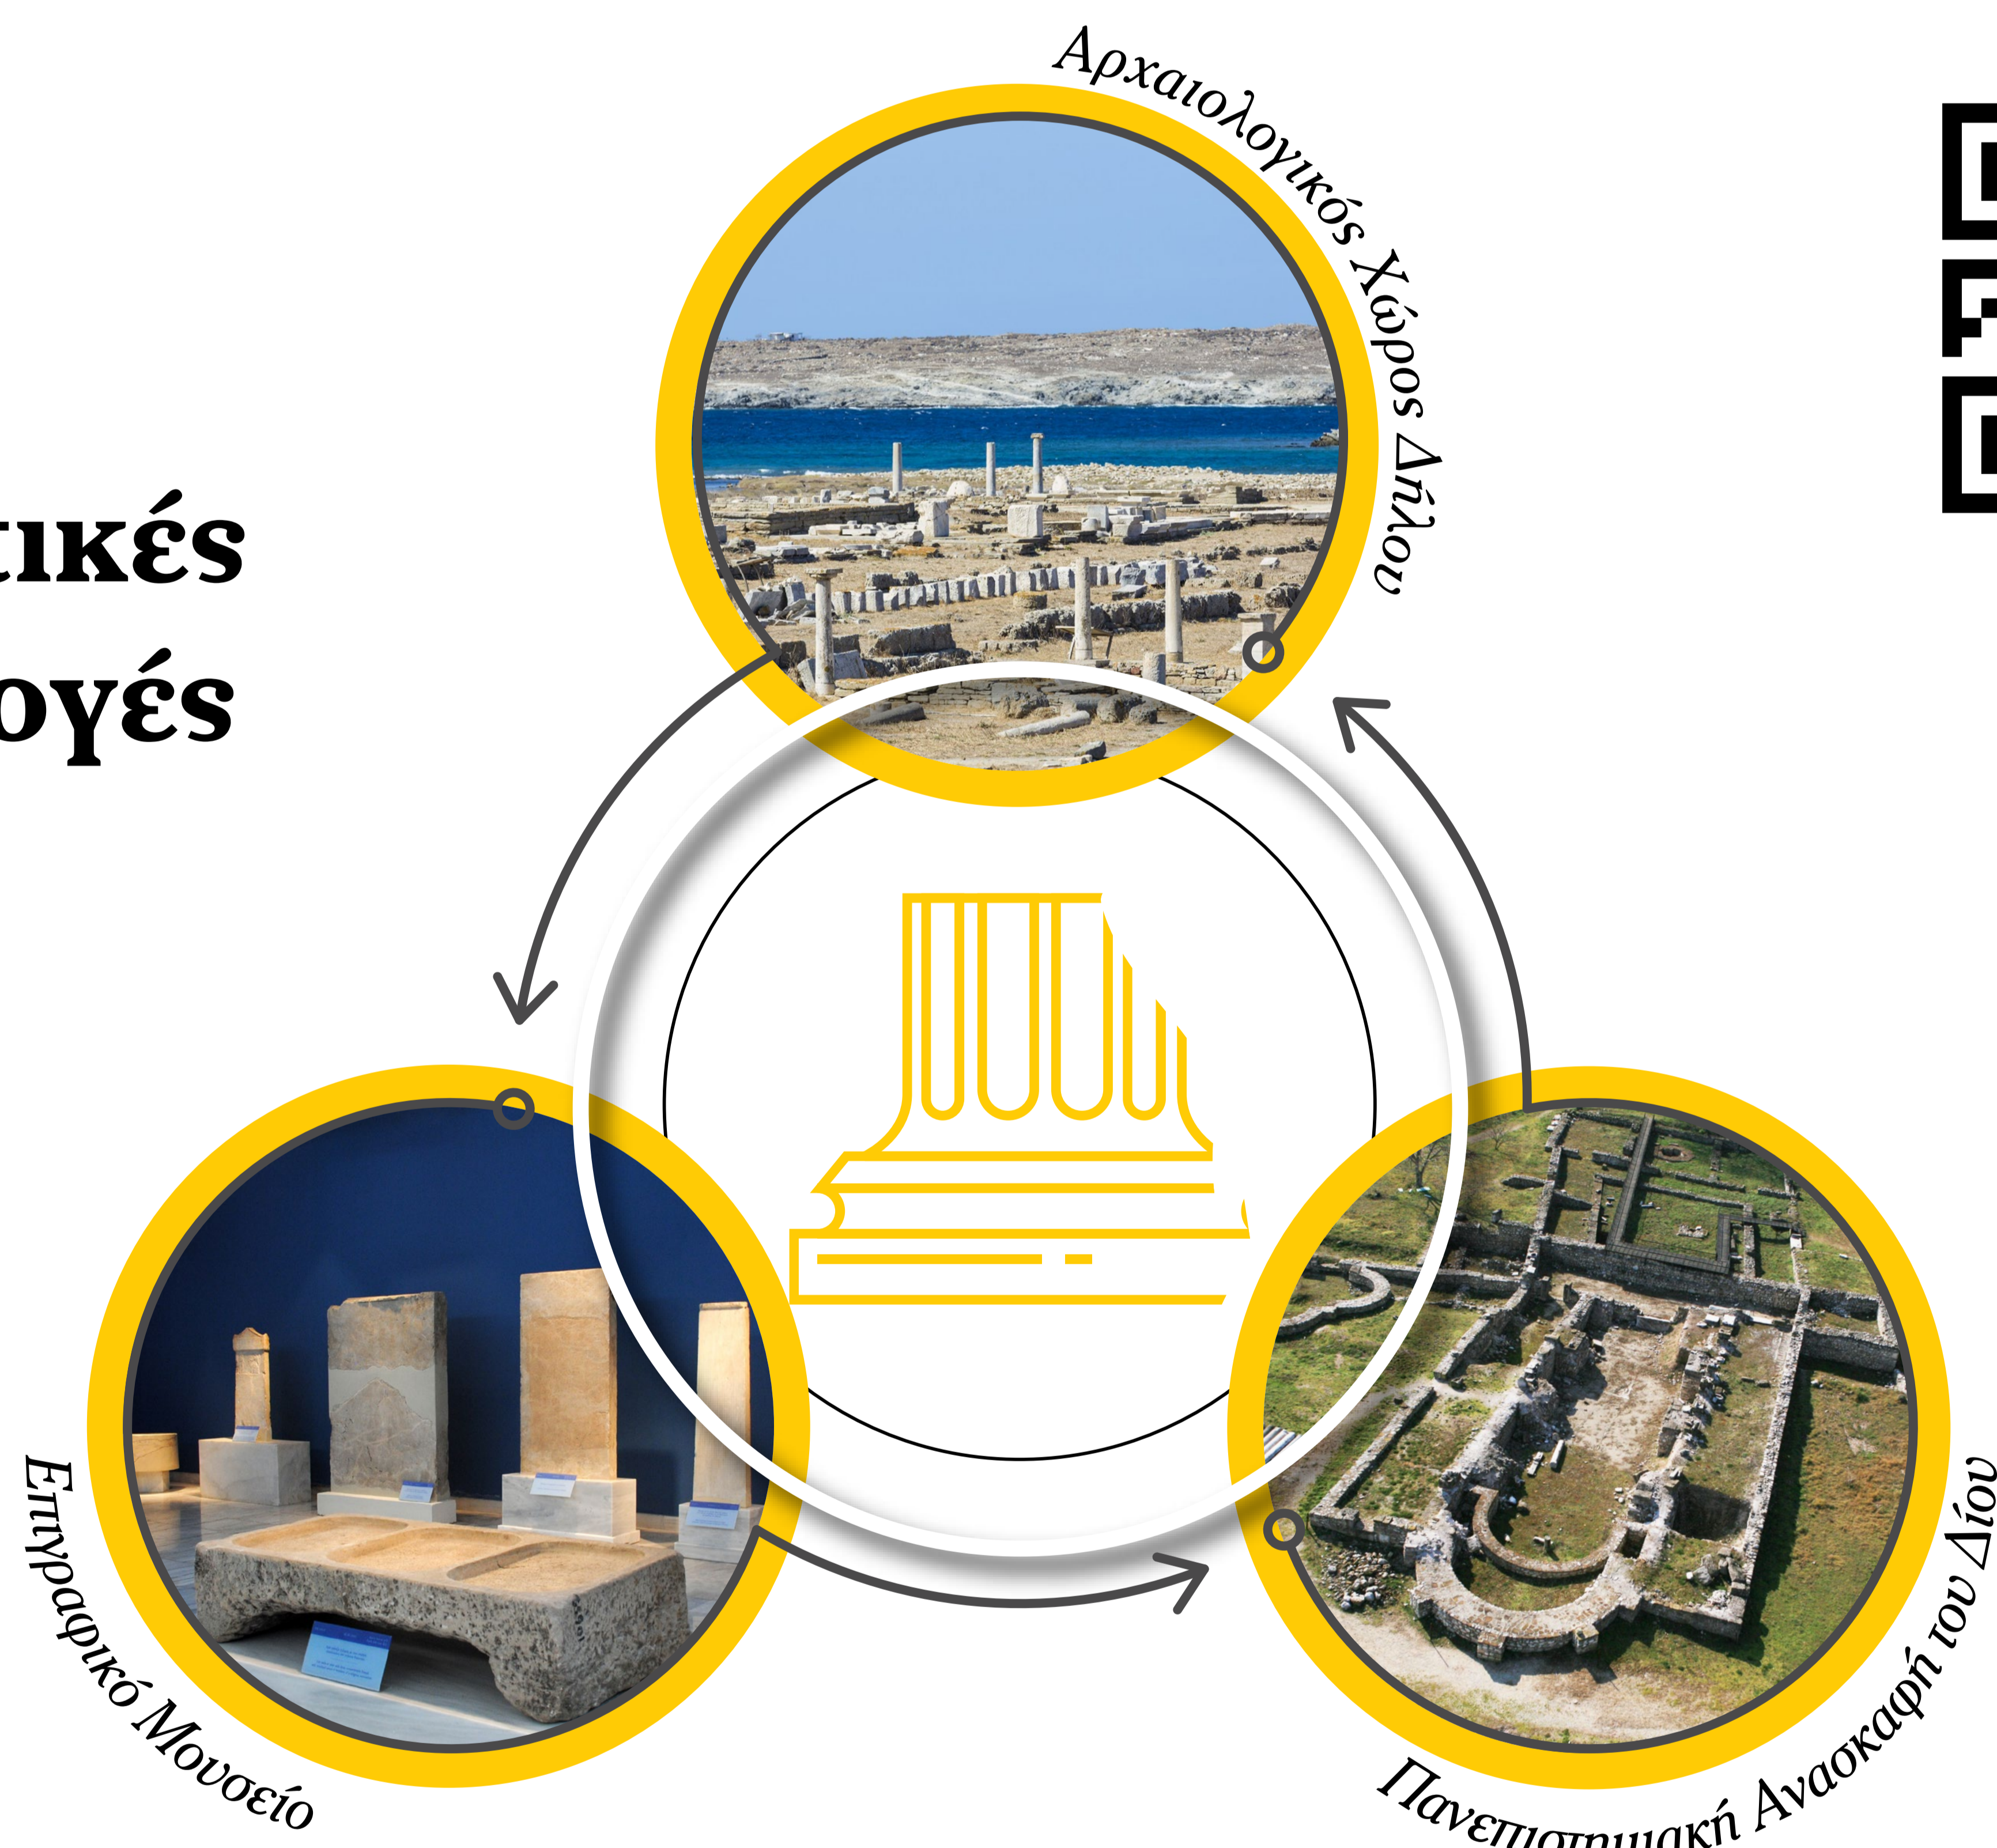

3 Πιλοτικές Εφαρμογές

apsim-project.eu

[Apsim-project](https://www.linkedin.com/company/apsim-project)

[APSIMProject](https://www.facebook.com/APSIMProject)

- **Τίτλος:** Εφαρμογές Εντοπισμένης Προσομοίωσης
- **Διάρκεια:** 30 μήνες
- **Κωδικός:** Τ2ΕΔΚ-01745

- **Προϋπολογισμός:** 690.000€
- **Συντονιστής:** Ερευνητικό Πανεπιστημιακό Ινστιτούτο Συστημάτων Επικοινωνιών & Υπολογιστών (ΕΠΙΣΕΥ)

ΑΡΙΣΤΟΤΕΛΕΙΟ ΠΑΝΕΠΙΣΤΗΜΙΟ ΘΕΣΣΑΛΟΝΙΚΗΣ

ΕΛΛΗΝΙΚΗ ΔΗΜΟΚΡΑΤΙΑ
ΥΠΟΥΡΓΕΙΟ
ΑΝΑΠΤΥΞΗΣ ΚΑΙ ΕΠΕΝΔΥΣΕΩΝ

Ελλάδα 2.0
ΕΘΝΙΚΟ ΣΧΕΔΙΟ ΑΝΑΚΑΜΨΗΣ
ΚΑΙ ΑΝΘΕΚΤΙΚΟΤΗΤΑΣ

Με τη χρηματοδότηση
της Ευρωπαϊκής Ένωσης
NextGenerationEU