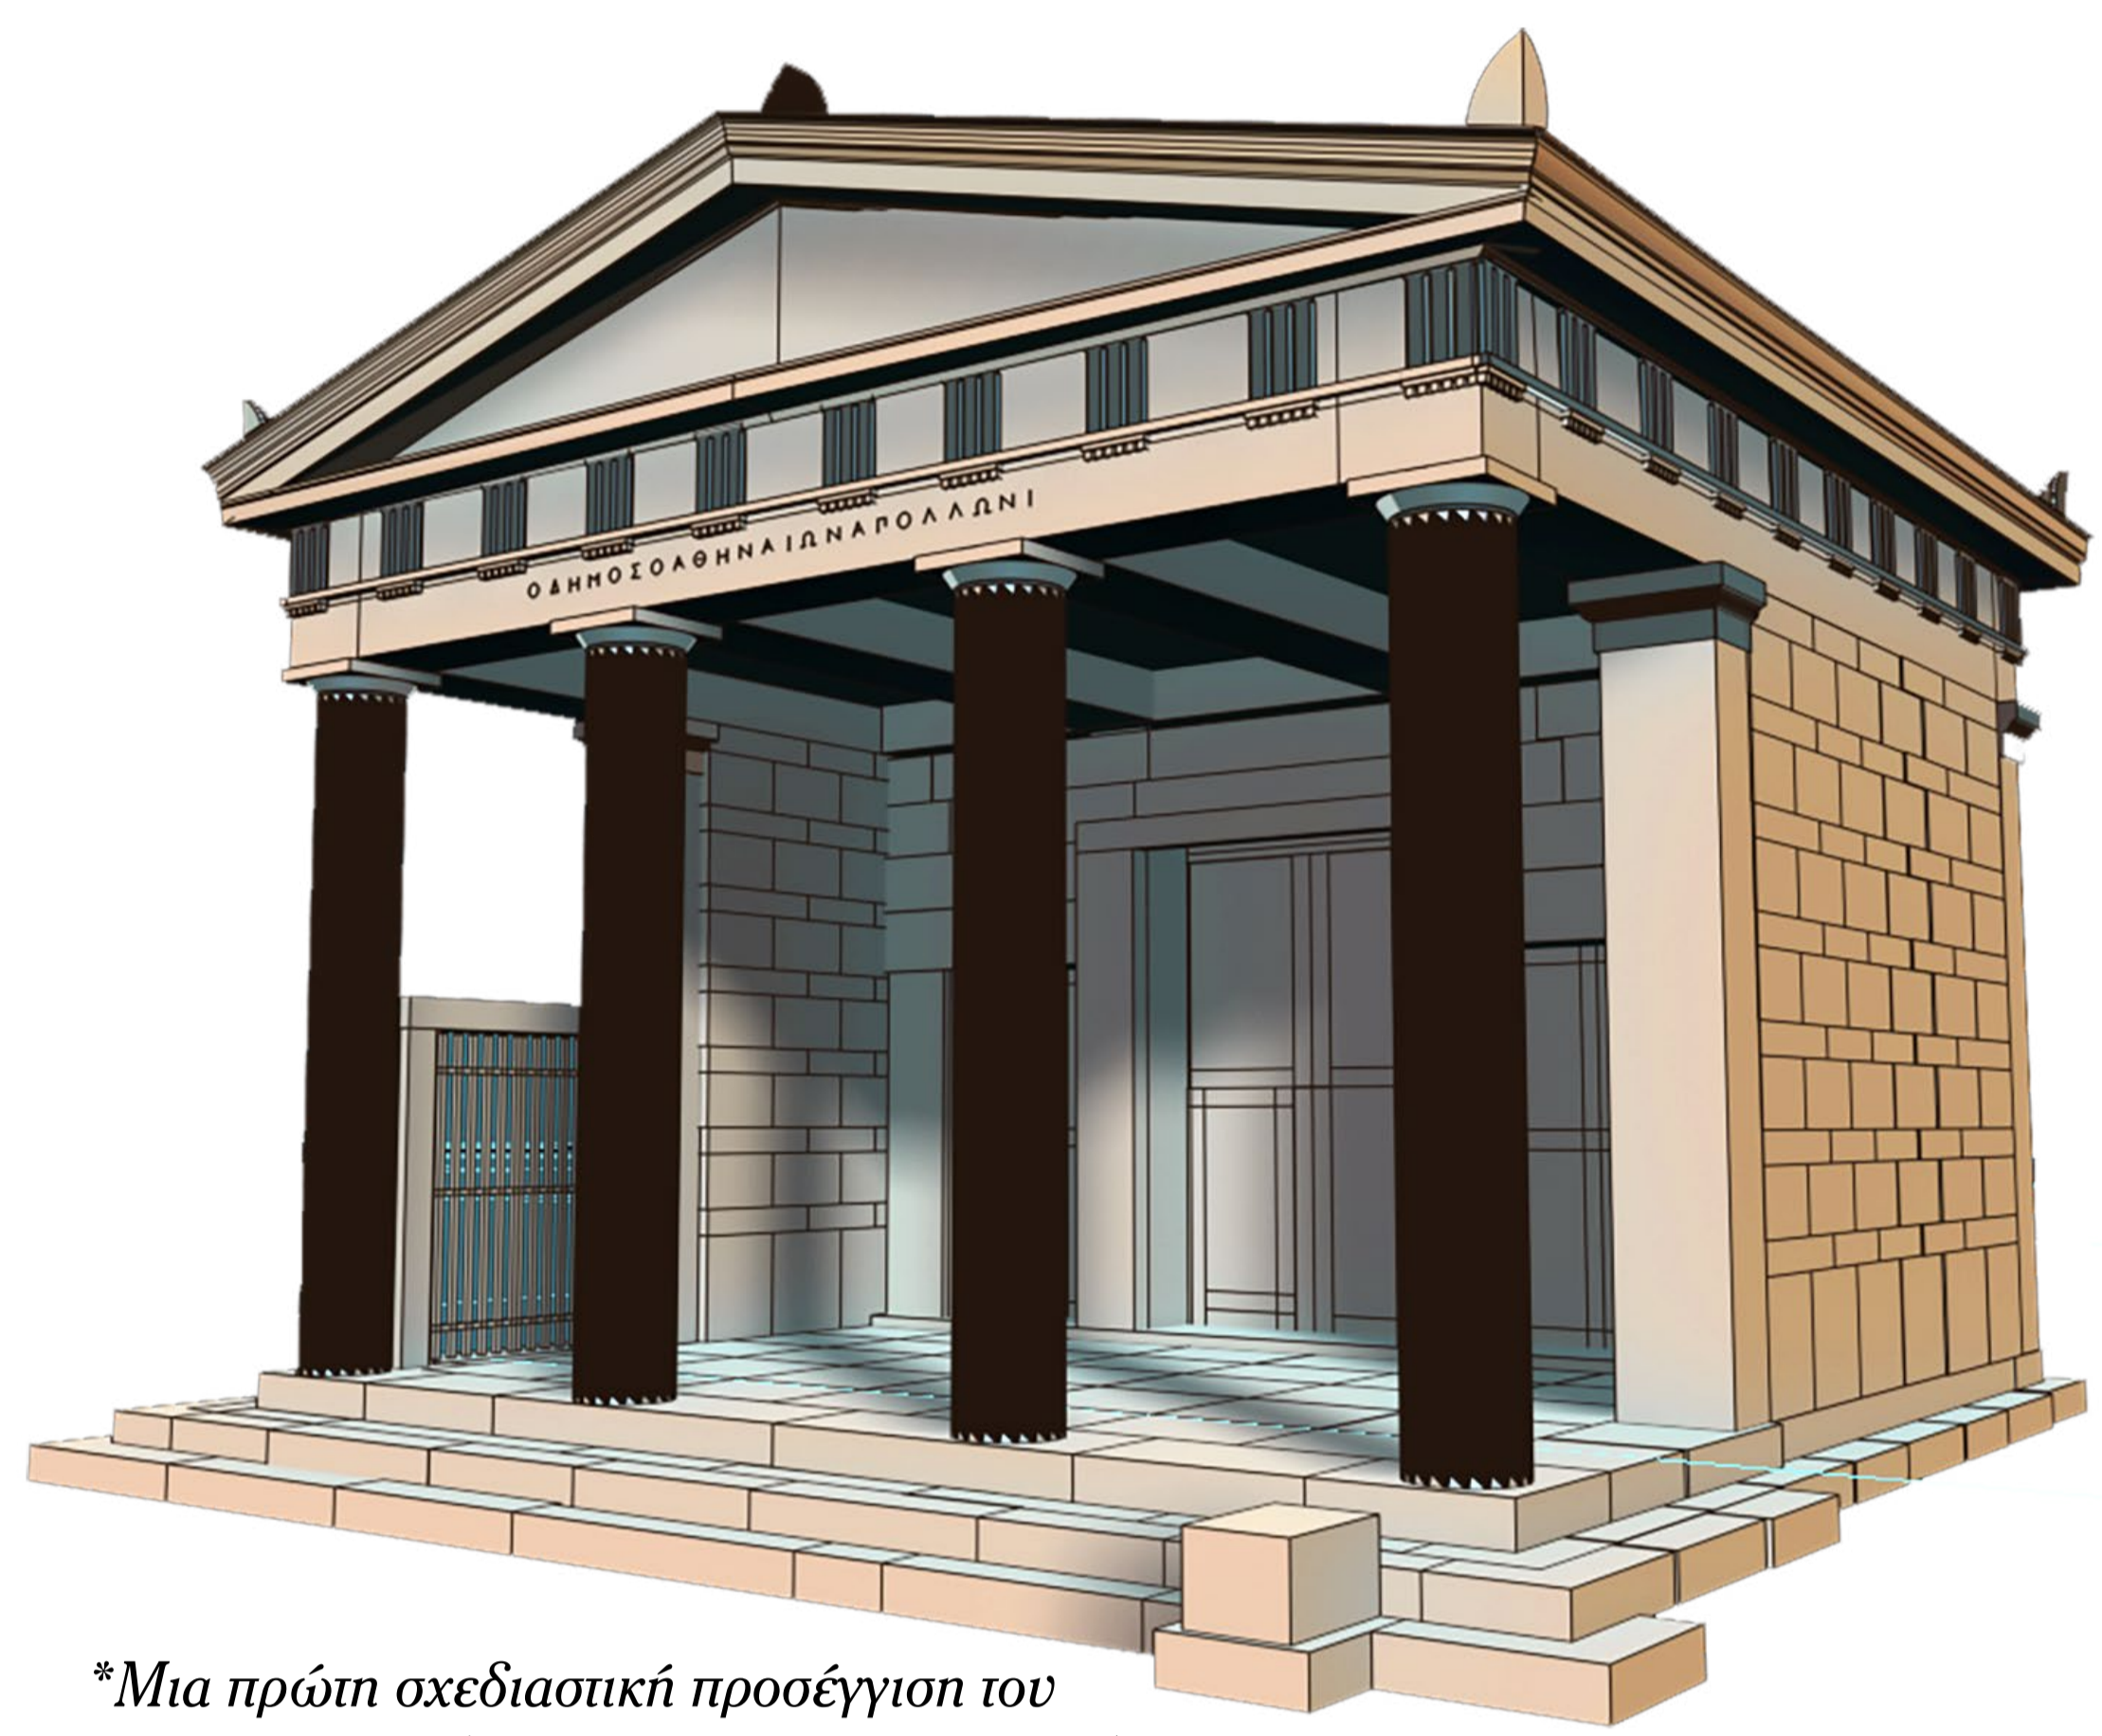

Το όραμα

Το έργο APSIM (APplications of Situated SiMulations) έχει ως στόχο να αναδείξει τον ελληνικό πολιτισμό μέσω των σύγχρονων τεχνολογιών, βοηθώντας τόσο το ευρύ κοινό όσο & τη νέα γενιά να γνωρίσουν & να αγαπήσουν τον αρχαιολογικό πλούτο της Ελλάδας.

*Μια πρώτη σχεδιαστική προσέγγιση του Πρότυπου του Αρχαιολογικού Χώρου της Δήλου

Με τη χρήση της τεχνολογίας επαυξημένης πραγματικότητας (AR), οι επισκέπτες αρχαιολογικών χώρων & μουσείων θα απολαμβάνουν μία εντελώς διαφορετική εμπειρία επίσκεψης, που θα θυμίζει video gaming, χρησιμοποιώντας το προσωπικό τους smartphone!