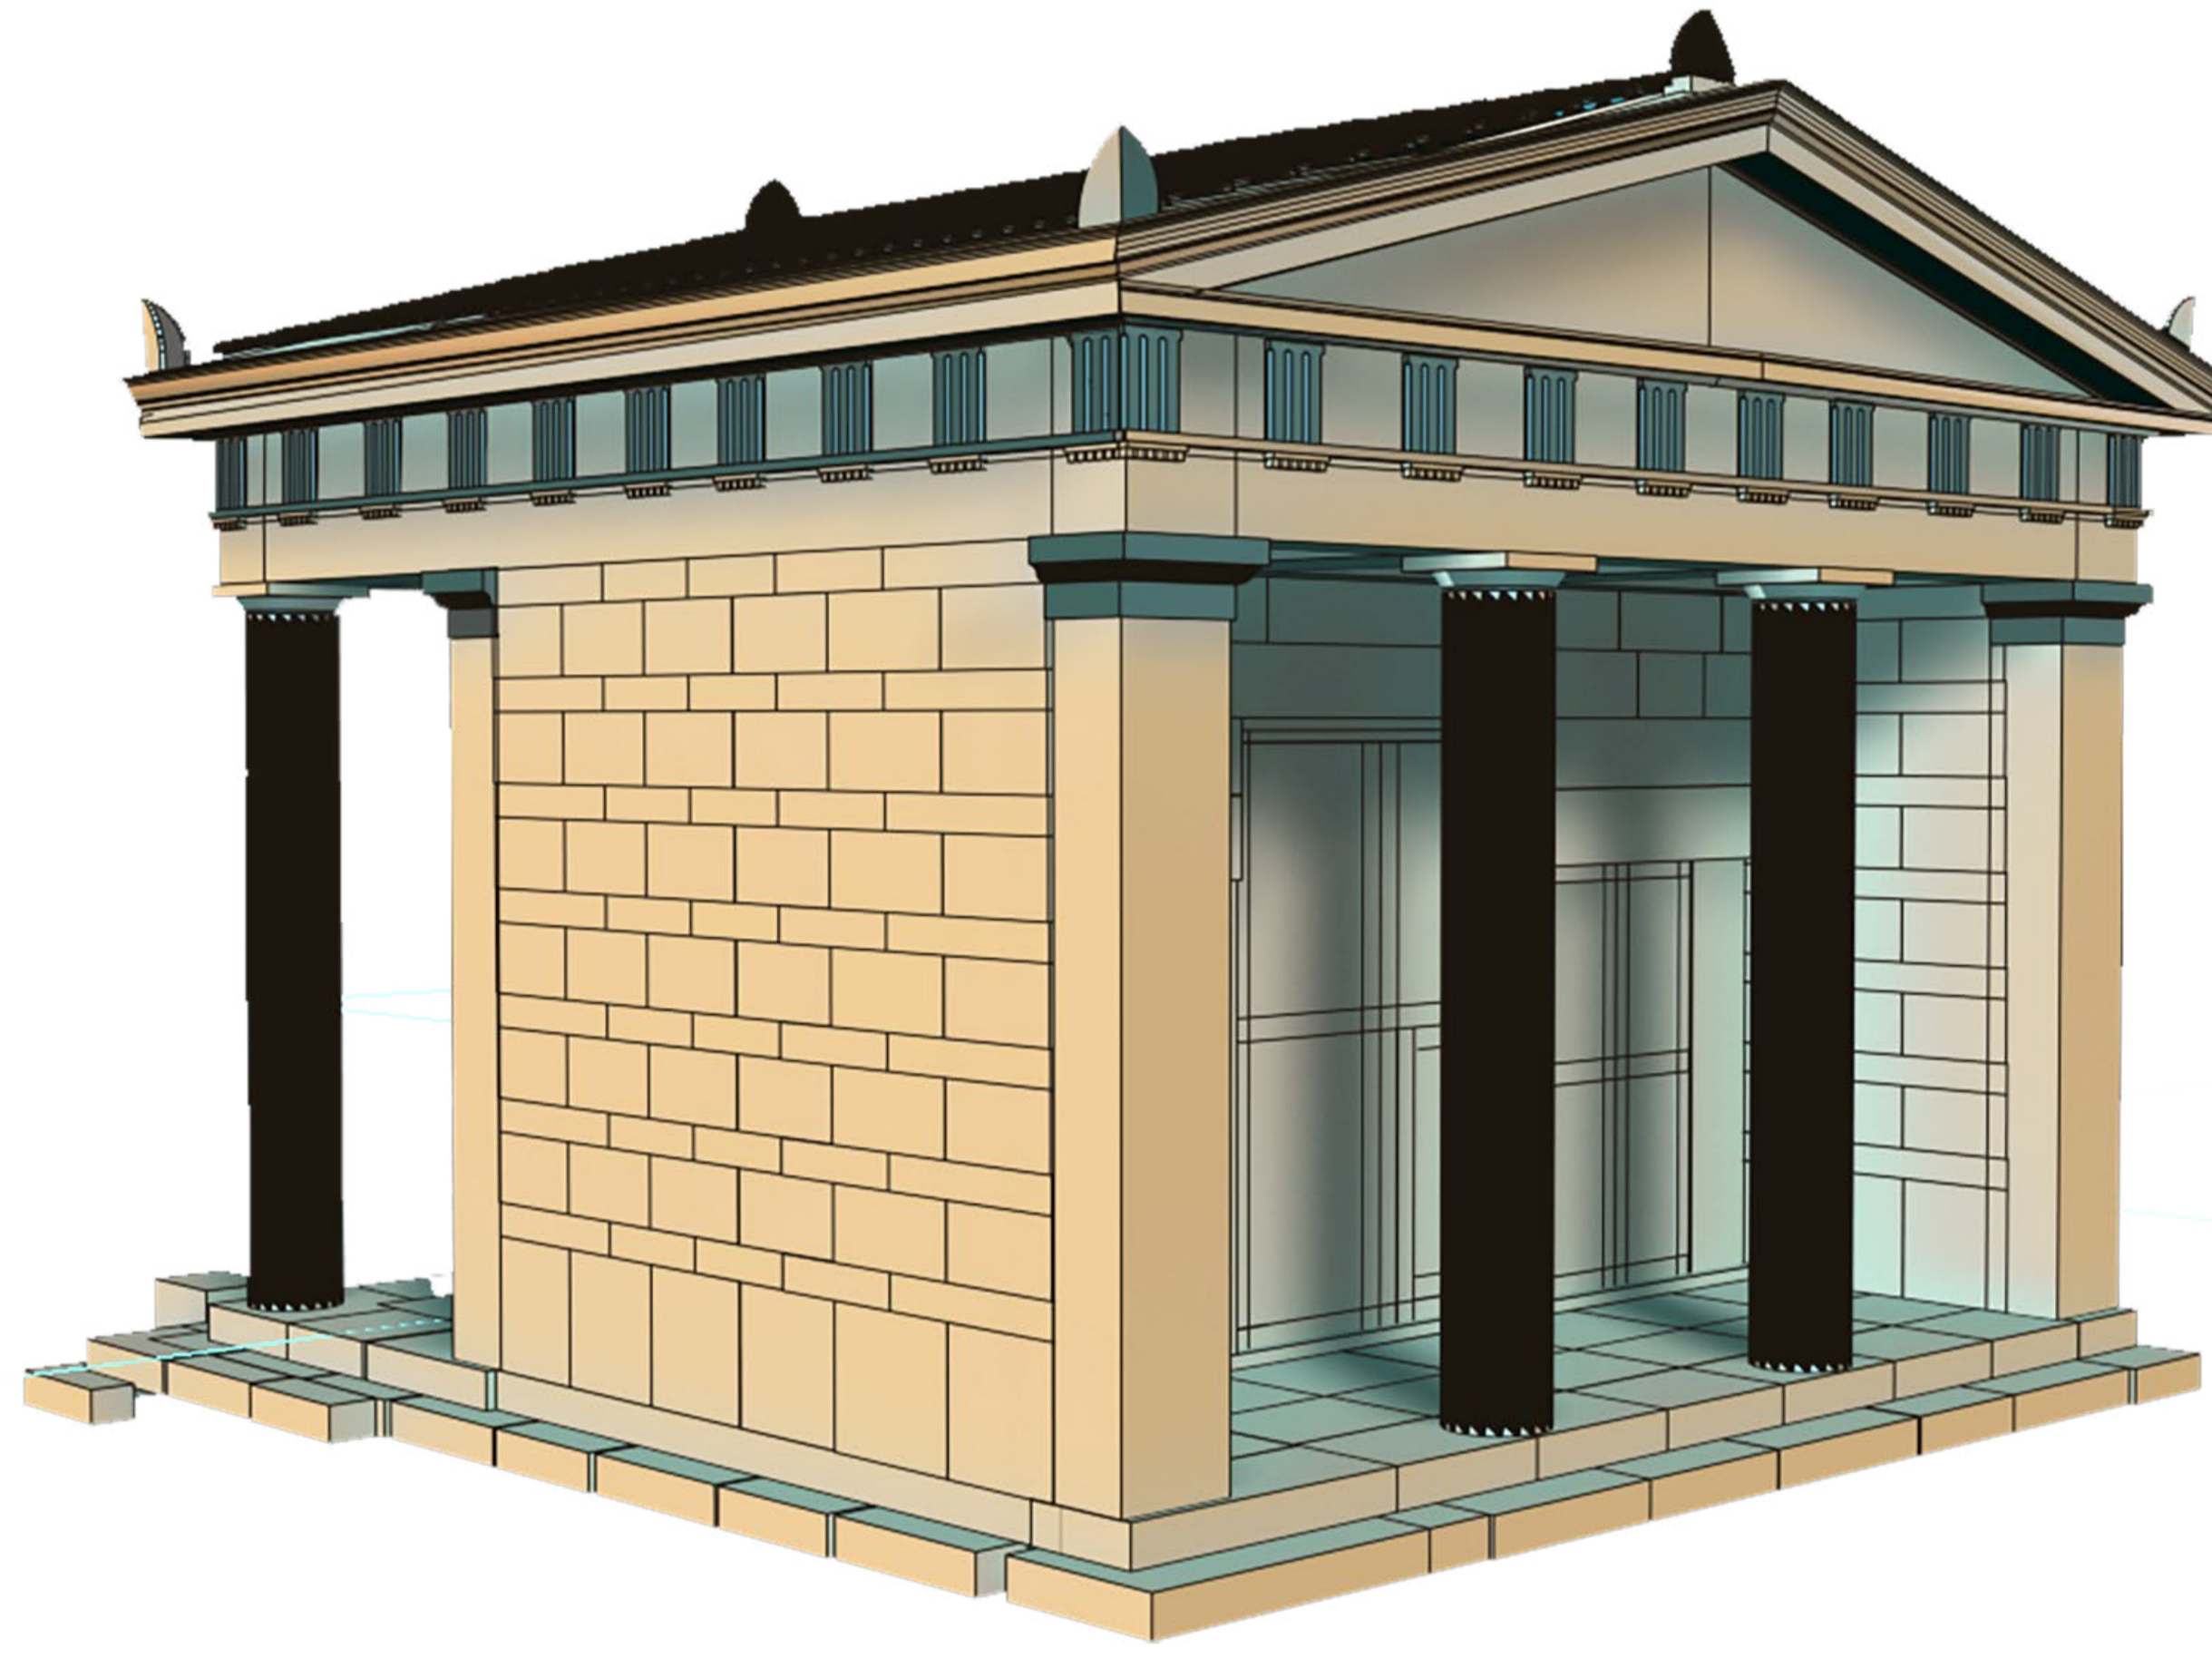

Το όραμα

Το έργο APSIM (APplications of Situated SiMulations) έχει ως στόχο να αναδείξει τον ελληνικό πολιτισμό μέσω των σύγχρονων τεχνολογιών, βοηθώντας τόσο το ευρύ κοινό όσο & τη νέα γενιά να γνωρίσουν & να αγαπήσουν τον αρχαιολογικό πλούτο της Ελλάδας.

*Μια πρώτη σχεδιαστική προσέγγιση του Πρότυπου του Αρχαιολογικού Χώρου της Δήλου

Με τη χρήση της τεχνολογίας επαυξημένης πραγματικότητας (AR), οι επισκέπτες αρχαιολογικών χώρων & μουσείων θα απολαμβάνουν μία εντελώς διαφορετική εμπειρία επίσκεψης, που θα θυμίζει video gaming, χρησιμοποιώντας το προσωπικό τους smartphone!